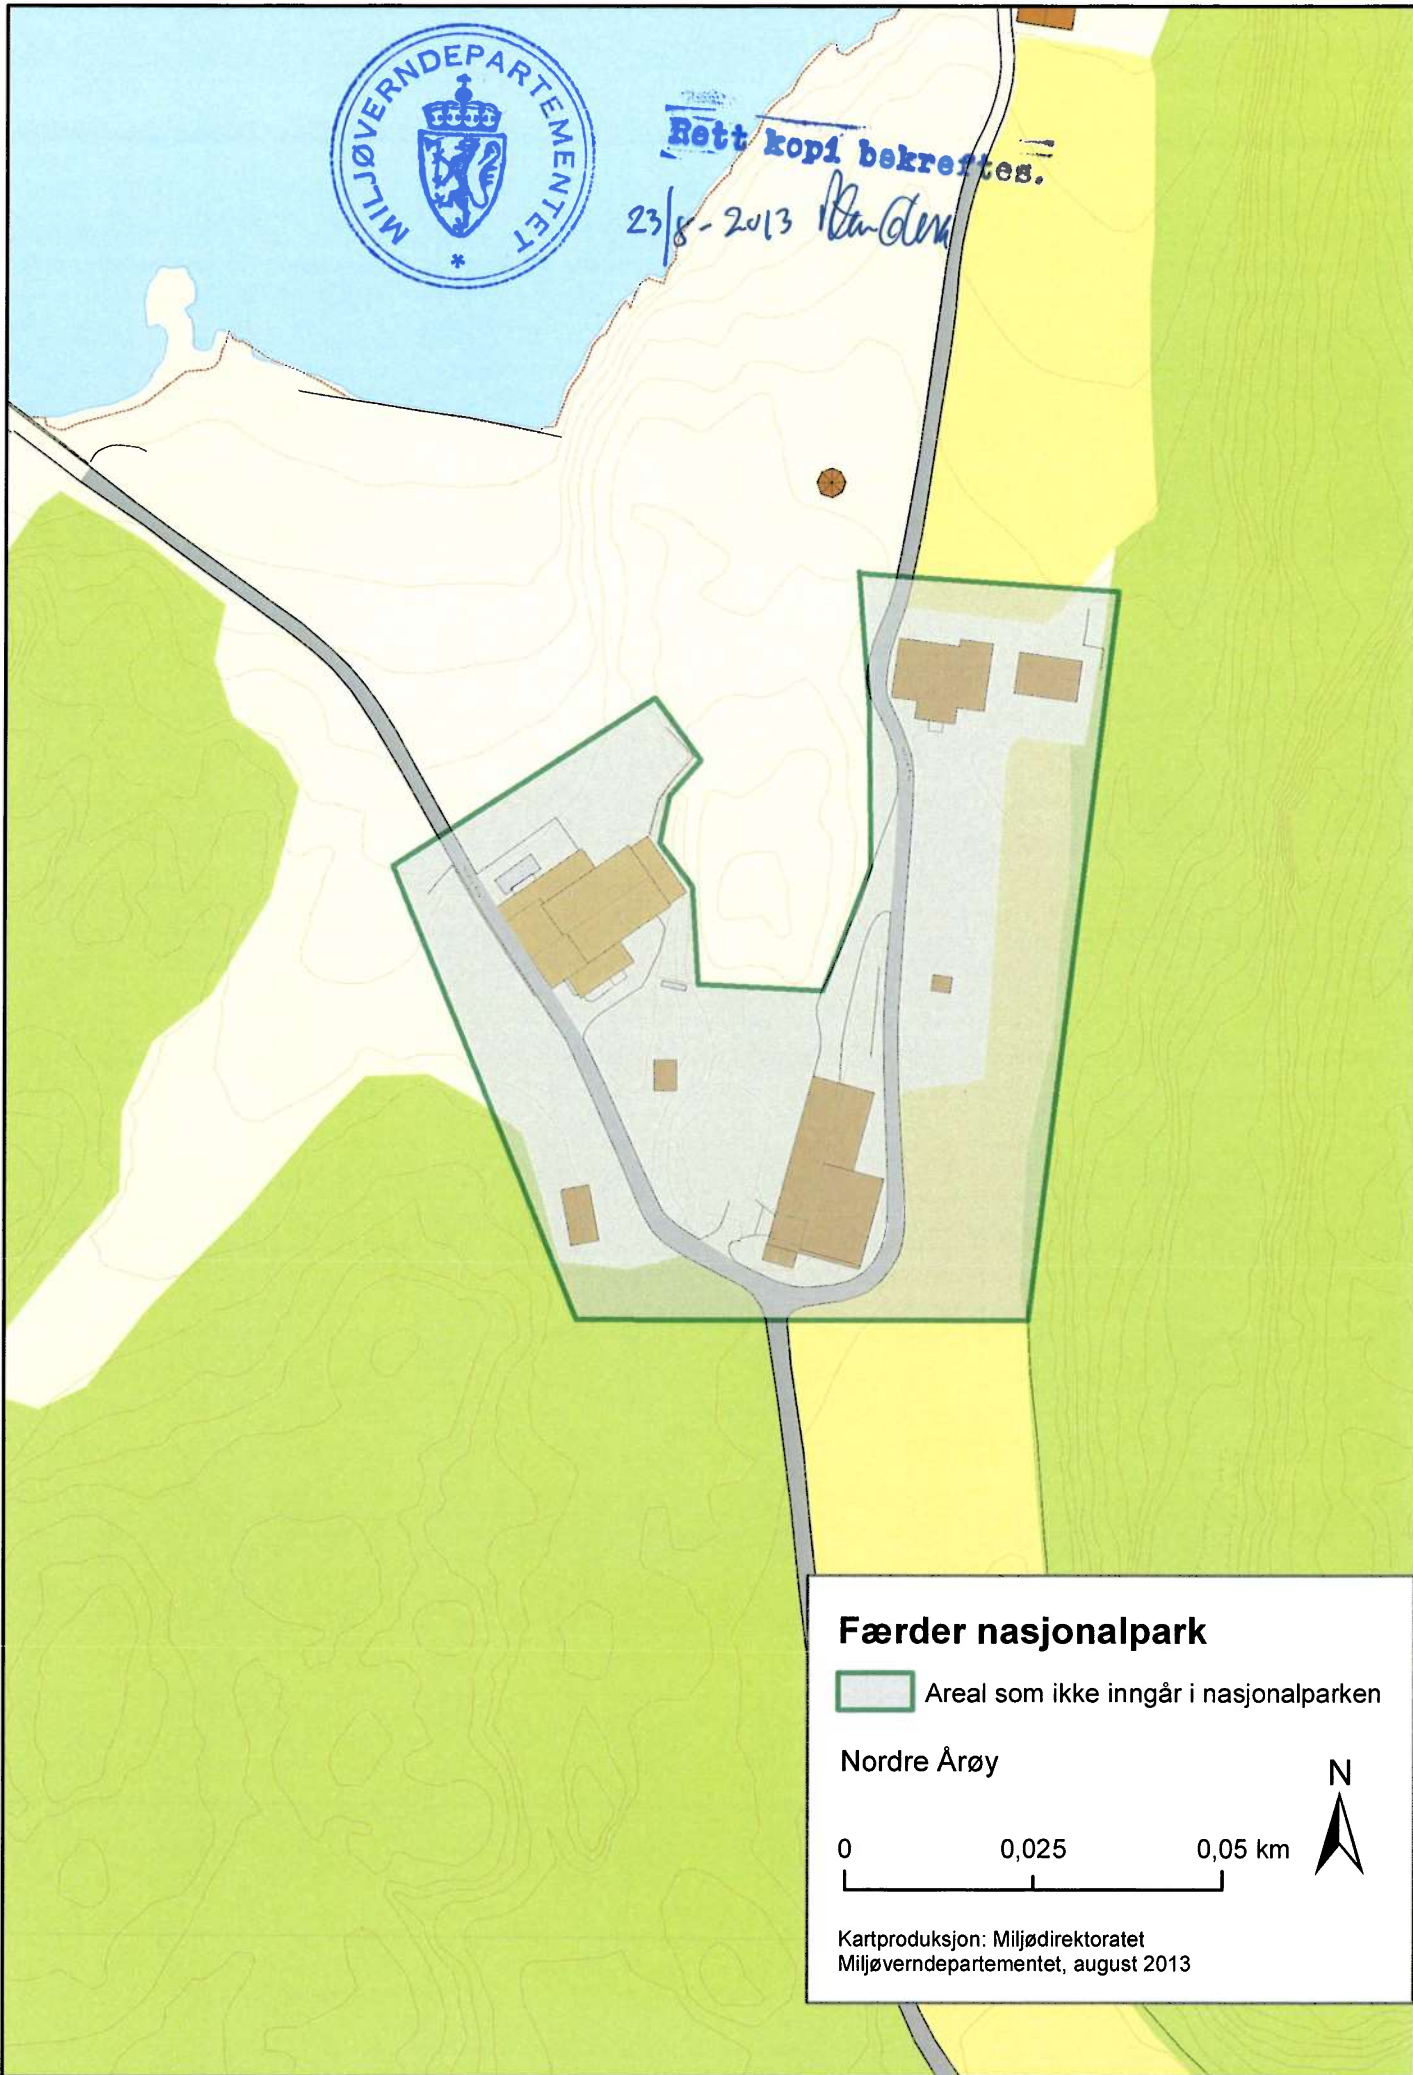

Rett kopi bekreftes.

23/8-2013 *Stu-Ann*

Færder nasjonalpark

 Areal som ikke inngår i nasjonalparken

Nordre Årøy

0 0,025 0,05 km

Kartproduksjon: Miljødirektoratet
Miljøverndepartementet, august 2013