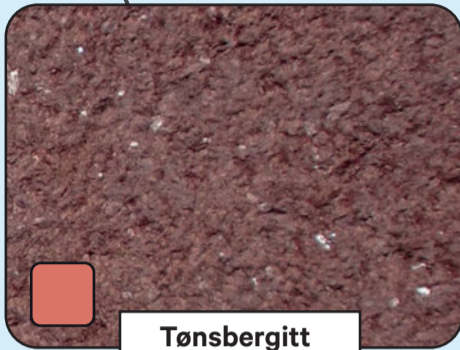

Nordre

Årøy

Skarvesete

Fulehuk

Leistein

TJØME

Store
Færder

Rombeporfyr

Tønsbergitt

Hybrid tønbergitt

Grå larvikitt

Granitt

Forenklet berggrunnskart
for Færder nasjonalpark

- Rombeporfyr
- Tønsbergitt
- Hybrid tønbergitt
- Larvikitt
- Granitt / Tjøme-vulkanen